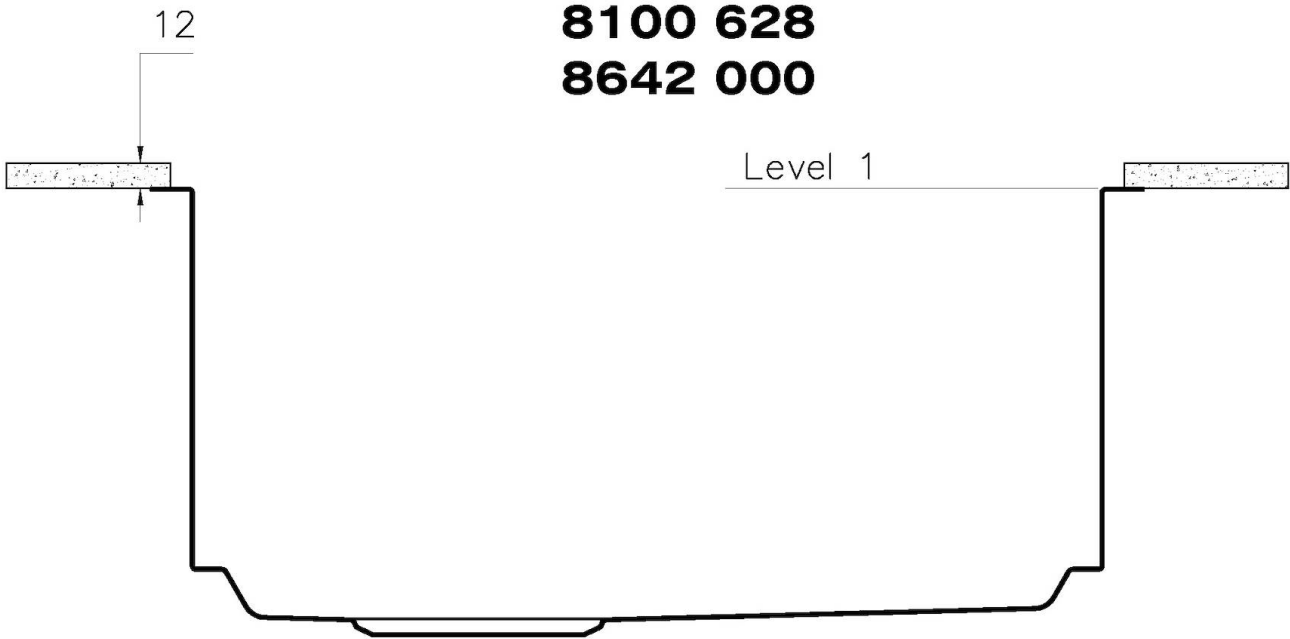

Finitura PVD

Colorazione Gun Metal

Base 90 cm

Dimensioni 780 x 470 mm

Misura vasca 740x430 mm

Larghezza 78 cm

Foro incasso Vedi scheda tecnica

Numero vasche 1 vasca

IN DOTAZIONE

1 x Griglia Black 8100 614

1 x Griglia Black 8100 615

DATI TECNICI

1257/85-

QUADRA EVO Livelli accessori / Level accessories SOTTOTOP / UNDERMOUNT

LEVEL 1:

8100 615
8100 614
8100 037
8100 620
8100 621
8100 622
8100 628
8642 000