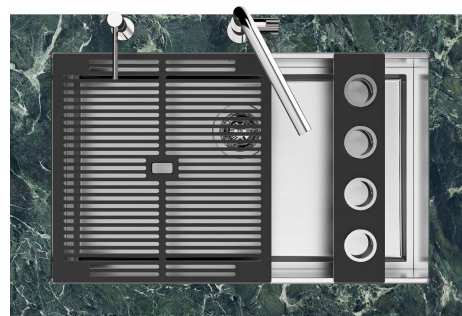

GALLERIA FOTOGRAFICA

IN DOTAZIONE

Griglia Black
8100 614

ACCESSORI OPZIONALI