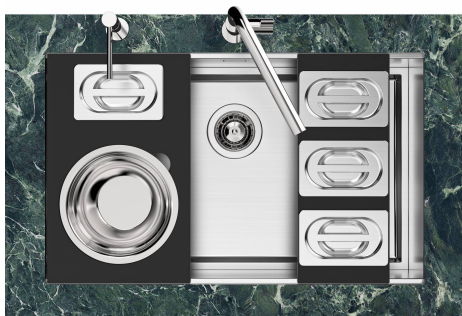

GALLERIA FOTOGRAFICA

IN DOTAZIONE

Griglia Black
8100 614

ACCESSORI OPZIONALI