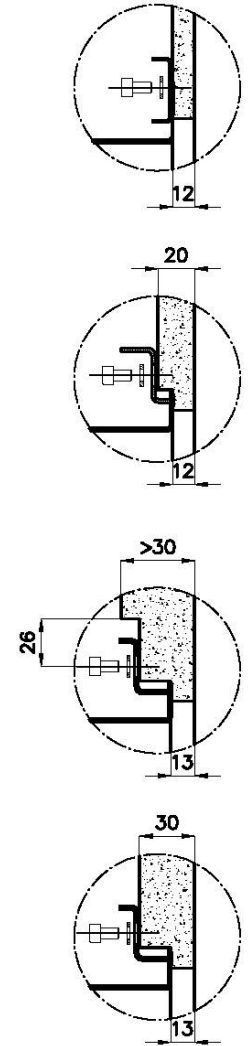

A-A:
Dettaglio installazione positive reveal e sistema di fissaggio
Installation detail with positive reveal and fixing system