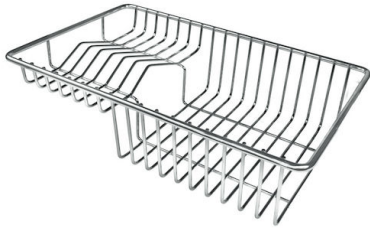

1257/85-

GALLERIA FOTOGRAFICA

IN DOTAZIONE

Griglia Black
8100 615

Griglia Black
8100 614

ACCESSORI OPZIONALI

Cestello portapiatti inox
8100 303

Vaschetta bianca
8153 100

Vaschetta forata inox
8151 001

Kit Black
8100 037

**Kit grattugia con supporto per
anello e vassoio di raccolta alimenti**
8159 101

Kit multi-vasca
8100 628

Porta-coltelli
8100 030

Set di 3 porta-bottiglie
8100 621

Set di 3 vaschette
8100 622

* solo in abbinamento con l'accessorio
8100 621

Set di 4 porta-spezie
8100 620

Tagliere legno noce
8642 000

Vaschetta forata inox
8151 000

Vaschetta forata inox PVD Copper
8151 008