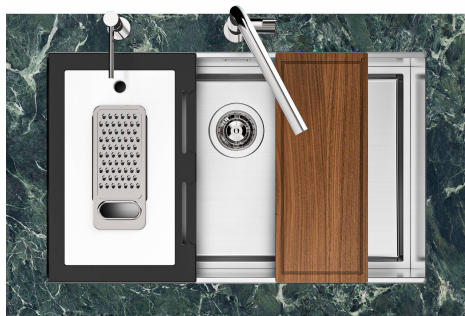

GALLERIA FOTOGRAFICA

IN DOTAZIONE

Griglia Black
8100 614

ACCESSORI OPZIONALI