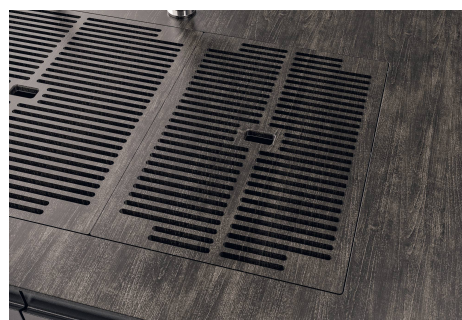

GALLERIA FOTOGRAFICA

IN DOTAZIONE

Griglia Black
8100 614

ACCESSORI OPZIONALI