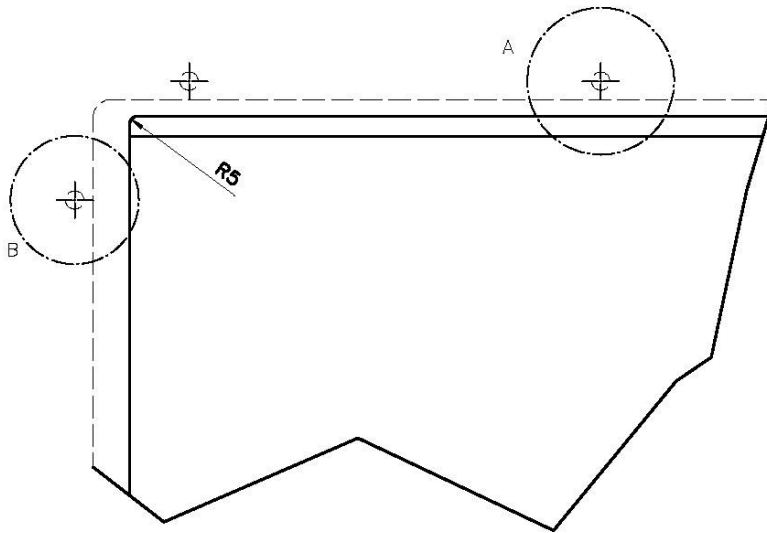

Finitura PVD

Colorazione Gun Metal

Base 90 cm

Dimensioni 780 x 470 mm

Misura vasca 740x430 mm

Larghezza 78 cm

Foro incasso Vedi scheda tecnica

Numero vasche 1 vasca

QUADRA EVO Livelli accessori / Level accessories SOTTOTOP / UNDERMOUNT

LEVEL 2:

8100 615

1257/85-

8100 615 + 8100 614
POSIZIONATE A FILO VASCA / EDGE POSITIONING

8100 615
POSIZIONATA SUL FONDO / BOTTOM POSITIONING

Sottotop/Undermount

B-B:
 Dettaglio installazione e sistema di fissaggio
 Installation detail and fixing system

A-A:
 Dettaglio installazione positive reveal e sistema di fissaggio
 Installation detail with positive reveal and fixing system