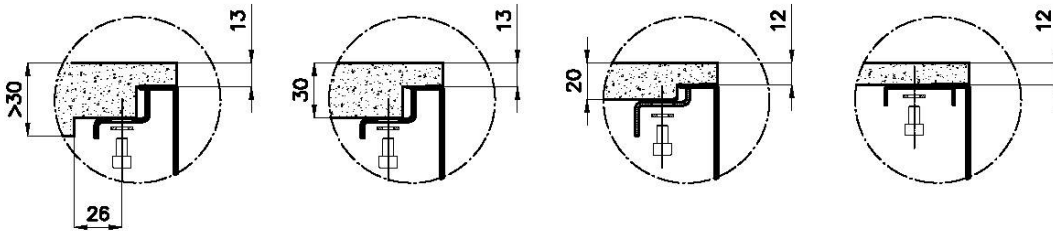

Finitura PVD

Colorazione Gun Metal

Base 90 cm

Dimensioni 780 x 470 mm

Misura vasca 740x430 mm

Larghezza 78 cm

Foro incasso Vedi scheda tecnica

Numero vasche 1 vasca

QUADRA EVO Livelli accessori / Level accessories SOTTOTOP / UNDERMOUNT

LEVEL 2:

8100 615

1257/85-

8100 615 + 8100 614
POSIZIONATE A FILO VASCA / EDGE POSITIONING

8100 615
POSIZIONATA SUL FONDO / BOTTOM POSITIONING

Sottotop/Undermount

B-B:
 Dettaglio installazione e sistema di fissaggio
 Installation detail and fixing system

A-A:
 Dettaglio installazione positive reveal e sistema di fissaggio
 Installation detail with positive reveal and fixing system