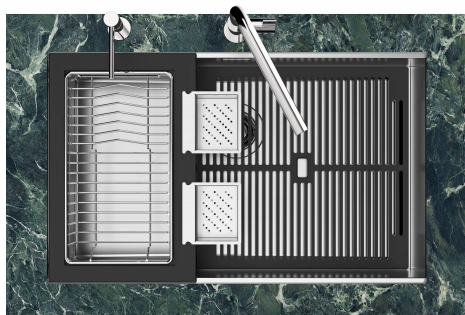

GALLERIA FOTOGRAFICA

IN DOTAZIONE

Griglia Black
8100 614

ACCESSORI OPZIONALI