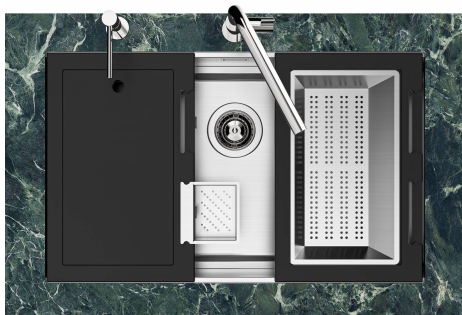

GALLERIA FOTOGRAFICA

IN DOTAZIONE

Griglia Black
8100 614

ACCESSORI OPZIONALI